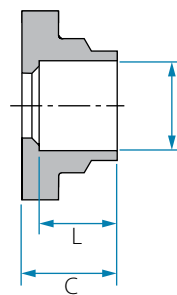

KLM

Valve Size		KLM		
		ø I	L	C
DN8	mm	9.700	5.900	21.600
1/4"	inch	0.382	0.232	0.850
DN10	mm	12.900	9.400	21.600
3/8"	inch	0.508	0.370	0.850
DN15	mm	16.050	11.900	21.600
1/2"	inch	0.634	0.469	0.850
DN20	mm	22.400	18.900	23.000
3/4"	inch	0.888	0.744	0.906
DN25	mm	28.700	24.900	30.000
1"	inch	1.130	0.980	1.181
DN32	mm	35.000	25.900	33.400
1 1/4"	inch	1.378	1.020	1.315
DN40	mm	41.700	26.900	33.500
1 1/2"	inch	1.642	1.630	1.319
DN50	mm	54.200	26.900	35.500
2"	inch	2.134	1.630	1.398
DN65	mm	66.850	42.700	42.700
2 1/2"	inch	2.632	1.681	1.681
DN80	mm	79.550	34.500	44.250
3"	inch	3.132	1.358	1.742
DN100	mm	105.000	40.000	52.400
4"	inch	4.134	1.575	2.063