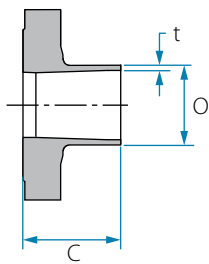

### SW

Valve Size		SW		
		ø I	L	C
DN8	mm	14.100	11.000	23.000
1/4"	inch	0.555	0.433	0.906
DN10	mm	17.600	11.000	23.000
3/8"	inch	0.693	0.433	0.906
DN15	mm	21.800	11.000	23.000
1/2"	inch	0.858	0.433	0.906
DN20	mm	27.100	13.500	23.000
3/4"	inch	1.067	0.531	0.906
DN25	mm	34.200	13.500	31.000
1"	inch	1.346	0.531	1.220
DN32	mm	42.900	13.500	33.400
1 1/4"	inch	1.687	0.531	1.315
DN40	mm	48.700	13.500	33.400
1 1/2"	inch	1.917	0.531	1.315
DN50	mm	61.200	17.500	35.500
2"	inch	2.409	0.689	1.398
DN65	mm	73.700	29.300	39.300
2 1/2"	inch	2.902	1.154	1.545
DN80	mm	89.550	33.100	42.900
3"	inch	3.526	1.303	1.688
DN100	mm	114.900	39.900	52.400
4"	inch	4.524	1.571	2.063

### SWO

Valve Size		SWO		
		ø I	L	C
DN8	mm	6.500	9.800	22.600
1/4"	inch	0.254	0.384	0.890
DN10	mm	9.800	9.800	22.600
3/8"	inch	0.386	0.384	0.890
DN15	mm	12.900	11.300	22.600
1/2"	inch	0.508	0.443	0.890
DN20	mm	19.300	14.300	23.000
3/4"	inch	0.758	0.561	0.906
DN25	mm	25.600	14.300	31.000
1"	inch	1.008	0.561	1.220
DN32	mm	32.100	14.300	33.400
1 1/4"	inch	1.262	0.561	1.315
DN40	mm	38.700	14.300	33.400
1 1/2"	inch	1.524	0.561	1.315
DN50	mm	51.100	14.300	35.800
2"	inch	2.010	0.561	1.409
DN65	mm	63.800	19.500	42.700
2 1/2"	inch	2.510	0.768	1.681
DN80	mm	76.500	19.500	42.700
3"	inch	3.012	0.768	1.681
DN100	mm	101.900	19.500	52.400
4"	inch	4.012	0.768	2.063

### BWO

Valve Size		BWO		
		ø I	L	C
DN8	mm	0.890	6.350	22.700
1/4"	inch	0.035	0.250	0.894
DN10	mm	1.240	9.530	22.700
3/8"	inch	0.049	0.375	0.894
DN15	mm	1.650	12.700	22.700
1/2"	inch	0.065	0.500	0.894
DN20	mm	1.650	19.050	23.000
3/4"	inch	0.065	0.750	0.906
DN25	mm	1.650	25.400	31.100
1"	inch	0.065	1.000	1.224
DN32	mm	1.650	31.750	33.400
1 1/4"	inch	0.065	1.250	1.315
DN40	mm	1.650	38.100	32.800
1 1/2"	inch	0.065	1.500	1.291
DN50	mm	1.650	50.800	35.800
2"	inch	0.065	2.000	1.409
DN65	mm	1.650	63.500	42.700
2 1/2"	inch	0.065	2.500	1.681
DN80	mm	1.650	76.200	37.750
3"	inch	0.065	3.000	1.486
DN100	mm	2.100	101.600	43.000
4"	inch	0.083	4.000	1.693