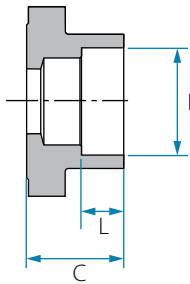

# Technical information end connections

### SW

Valve Size		SW		
		ø I	L	C
DN8	mm	14.100	11.000	23.000
1/4"	inch	0.555	0.433	0.906
DN10	mm	17.600	11.000	23.000
3/8"	inch	0.693	0.433	0.906
DN15	mm	21.800	11.000	23.000
1/2"	inch	0.858	0.433	0.906
DN20	mm	27.100	13.500	23.000
3/4"	inch	1.067	0.531	0.906
DN25	mm	34.200	13.500	31.000
1"	inch	1.346	0.531	1.220
DN32	mm	42.900	13.500	33.400
1 1/4"	inch	1.687	0.531	1.315
DN40	mm	48.700	13.500	33.400
1 1/2"	inch	1.917	0.531	1.315
DN50	mm	61.200	17.500	35.500
2"	inch	2.409	0.689	1.398
DN65	mm	73.700	29.300	39.300
2 1/2"	inch	2.902	1.154	1.545
DN80	mm	89.550	33.100	42.900
3"	inch	3.526	1.303	1.688
DN100	mm	114.900	39.900	52.400
4"	inch	4.524	1.571	2.063