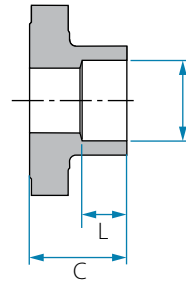

SWO

Valve Size		SWO		
		ø I	L	C
DN8	mm	6.500	9.800	22.600
1/4"	inch	0.254	0.384	0.890
DN10	mm	9.800	9.800	22.600
3/8"	inch	0.386	0.384	0.890
DN15	mm	12.900	11.300	22.600
1/2"	inch	0.508	0.443	0.890
DN20	mm	19.300	14.300	23.000
3/4"	inch	0.758	0.561	0.906
DN25	mm	25.600	14.300	31.000
1"	inch	1.008	0.561	1.220
DN32	mm	32.100	14.300	33.400
1 1/4"	inch	1.262	0.561	1.315
DN40	mm	38.700	14.300	33.400
1 1/2"	inch	1.524	0.561	1.315
DN50	mm	51.100	14.300	35.800
2"	inch	2.010	0.561	1.409
DN65	mm	63.800	19.500	42.700
2 1/2"	inch	2.510	0.768	1.681
DN80	mm	76.500	19.500	42.700
3"	inch	3.012	0.768	1.681
DN100	mm	101.900	19.500	52.400
4"	inch	4.012	0.768	2.063