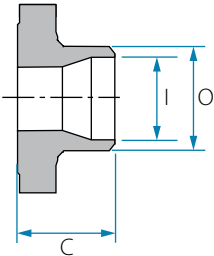

BW SCH 10/40/80

Valve Size		BW SCH 10			BW SCH 40			BW SCH 80		
		ø l	L	C	ø l	L	C	ø l	L	C
DN8	mm	10.300	14.000	22.700	9.300	14.000	22.700	7.700	14.000	22.700
1/4"	inch	0.406	0.551	0.894	0.366	0.551	0.894	0.303	0.551	0.894
DN10	mm	13.700	17.300	22.700	12.500	17.300	22.700	10.300	17.300	22.700
3/8"	inch	0.539	0.681	0.894	0.492	0.681	0.894	0.406	0.681	0.894
DN15	mm	17.000	21.500	22.700	15.800	21.500	22.700	13.800	21.500	22.700
1/2"	inch	0.669	0.846	0.894	0.622	0.846	0.894	0.543	0.846	0.894
DN20	mm	22.400	26.900	23.000	20.900	26.900	23.000	18.800	26.900	23.000
3/4"	inch	0.882	1.059	0.906	0.823	1.059	0.906	0.740	1.059	0.906
DN25	mm	27.800	33.600	31.000	26.500	33.600	31.000	24.300	33.600	31.000
1"	inch	1.094	1.323	1.220	1.043	1.323	1.220	0.957	1.323	1.220
DN32	mm	36.500	42.600	33.400	35.100	42.600	33.400	32.500	42.600	33.400
1 1/4"	inch	1.437	1.677	1.315	1.382	1.677	1.315	1.280	1.677	1.315
DN40	mm	42.600	48.500	33.500	40.900	48.500	33.500	38.100	48.500	33.500
1 1/2"	inch	1.677	1.909	1.319	1.610	1.909	1.319	1.500	1.909	1.319
DN50	mm	54.700	60.500	35.800	52.600	60.500	35.800	49.300	60.500	35.800
2"	inch	2.154	2.382	1.409	2.071	2.382	1.409	1.941	2.382	1.409
DN65	mm	67.100	73.200	42.700	62.700	73.200	42.700	59.200	73.200	42.700
2 1/2"	inch	2.642	2.882	1.681	2.469	2.882	1.681	2.331	2.882	1.681
DN80	mm	82.600	89.100	42.900	77.900	89.100	42.900	73.700	89.100	42.900
3"	inch	3.252	3.508	1.689	3.067	3.508	1.689	2.902	3.508	1.689
DN100	mm	106.200	113.900	52.400	102.300	113.900	52.400	97.200	113.900	52.400
4"	inch	4.181	4.484	2.063	4.028	4.484	2.063	3.827	4.484	2.063